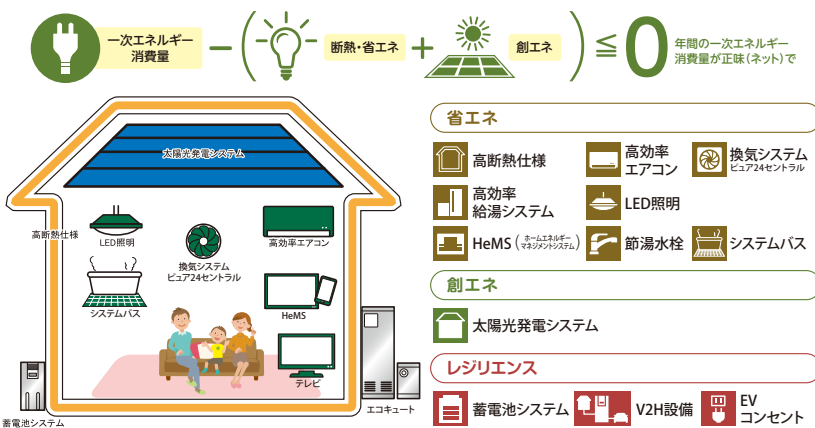

キャンペーン申込期間：2020年3月20日(金・祝)～6月21日(日)

受賞記念キャンペーン

先着
25名様

当キャンペーンにて
ご成約いただいた方に
おしゃれな
家事楽家電2点を
セットでプレゼント！

先着
10名様

いずれかのコースをお選びください。

先着
5名様

NEW

次世代ZEH+コース

- 一次エネルギー消費量：省エネ基準から▲25%以上
- さらなる断熱性能の強化や、電気自動車充電設備の導入など

先着
10名様

ZEH。コース

ZEHロードマップのZEHの定義を満たす
(一次エネルギー消費量：省エネ基準から▲20%以上)

先着
10名様

スマート・エアーズコース

- 1年間光熱費データアンケートにご協力いただける方
- 見学会にご協力いただける方

200万円(税込)分ご支援

災害時の“安心”がある家～停電対策～

蓄電池6.5kW **もしくは** V2Hスタンド付

従来のZEH(ネット・ゼロ・エネルギー・ハウス)に加えて、再エネなどの付加価値を強化した住宅。

150万円(税込)分ご支援

快適な家
～夏涼しく、冬暖かい～
家計に優しい家。
エネルギーゼロ以下の家

ゼロ・エネルギーハウスとは？

太陽光などで創り出すエネルギー量が、家庭で消費するエネルギー量を上回ることによって、ひとつの住宅の年間エネルギー消費量(一次エネルギー換算)を正味(ネット)ゼロ以下にする住まいのことです。

150万円(税込)分ご支援

家中が快適で、豊かさが詰まった住まいです。
いつでもどこでも健康で快適な温度環境を実現する、
全館空調「スマート・エアーズ」。

※地域や商品、プラン、屋根形状等の条件によっては設置できない場合があります。
※換気システム「ヒュア24セントラル」とセットでの設定になります。

【2019年度全館空調「スマート・エアーズ」長野県採用率68%!】 【2019年度太陽光発電システム長野県採用率75%!】 ※自社調べ/データの集計期間2019年4月～11月