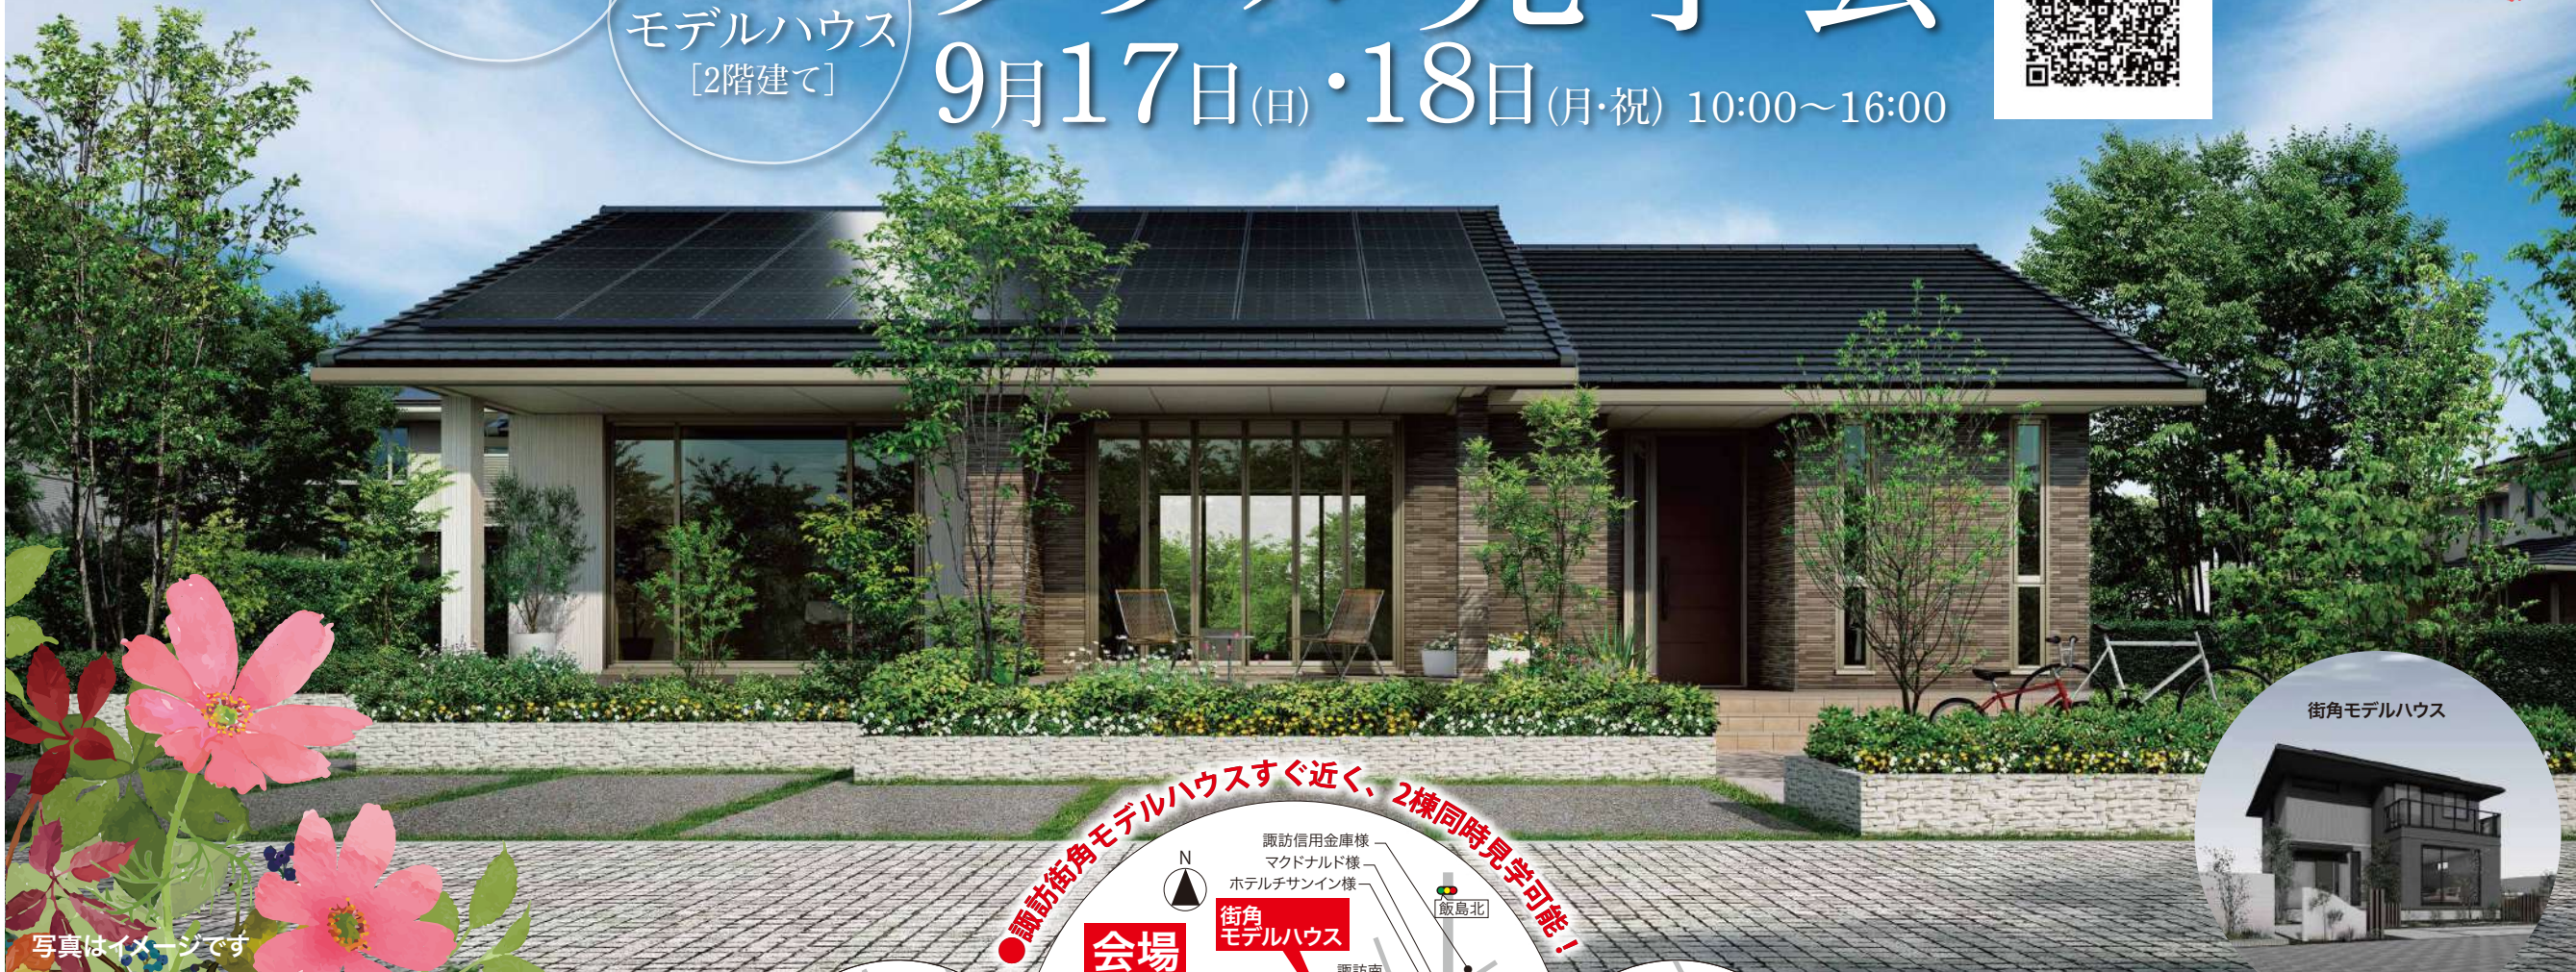

諏訪市中洲
平屋

街角
モデルハウス
[2階建て]

スペシャルデー!!

ダブル見学会

9月17日(日)・18日(月・祝) 10:00~16:00

二次元コードからお申し込みの上、
2現場同時見学で
1,000円分の金券プレゼント!

写真はイメージです

平屋 4LDK
約31.91坪(105.52㎡)

- 全館空調【スマートエアーズ】搭載
- ゆとりのある廊下や水回り空間でバリアフリーな平屋
- こだわりの収納

● 諏訪街角モデルハウスすぐ近く、2棟同時見学可能!

~グレイッシュモダンな邸宅~
街角モデルハウス
35.89坪(118.66㎡)

- 全館空調【スマートエアーズ】搭載
- 階段+吹抜+シューズクローゼット
- 洗面所・脱衣室が別で使いやすい

~グレイッシュモダンな邸宅~
35坪のモデルハウス

 TOYOTA HOME