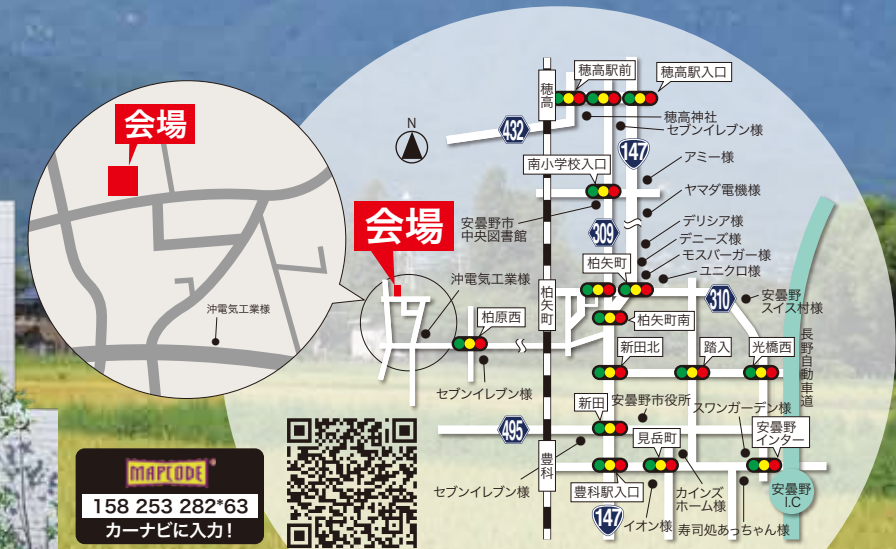

# OPEN HOUSE

2020年 9/ 12 土・13 日 10:00~16:00

予約制

- 全館空調『スマート・エアーズ』搭載
- 1LDK+書斎2部屋
- こだわりインテリア 人造石キッチン・洗面カウンター・傾斜天井

スマート・エアーズの特長

ご来場の方に  彩香  
あづみ野菓子工房 彩香さんの  
ジェラート引換券を  
(1家族 1,000円分)  
プレゼント!

お帰りの際、  
お召し上がりください。  
(数に限りがございます)

平屋  
27.86坪  
(92.09m<sup>2</sup>)

接客担当者は手洗い、消毒、うがい、マスク着用を徹底いたします。ご来場のお客様におかれましても、消毒、マスク着用にご協力いただけますようお願い申し上げます。