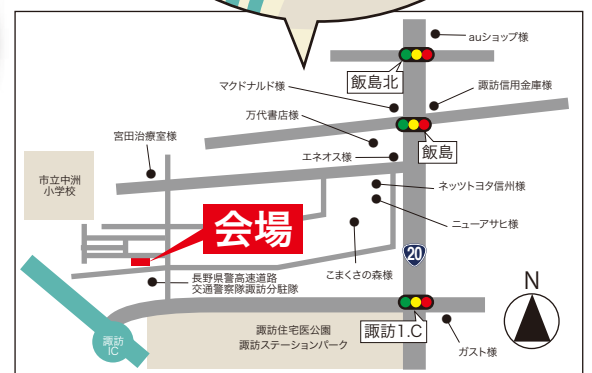

2020年 2/ **8土**・**9日** **2週連続【見学会開催】** 10:00~16:00

裏面も
ご覧ください。

実際のお家で
“ぜひ”ご覧ください!!

諏訪市中洲 完成見学会 **理想の平屋**

ご来場者様に

**もれなく全員に
チェックグッズ
プレゼント!**

- ALL電化、太陽光、全館空調システム、ロフト、ファミリークローク
- 22帖傾斜天井仕様の大空間LDK、ゆったりとした洗面室

4LDK
30坪
(101.60m²)