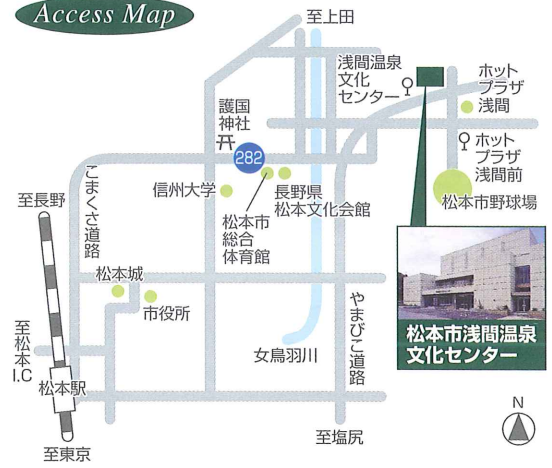

ORIGINAL
食堂7点
税込 351,960円(本体価格335,200円)
肘付食堂椅子×2……幅53×奥行61×高さ83.5×座高42.5cm
食堂椅子×4……幅48×奥行61×高さ83.5×座高42.5cm
食堂テーブル×1……幅180×奥行90×高さ69cm

karimoku

日時

5/8土・9日

開催時間 8日 AM10:00~PM7:00

9日 AM10:00~PM5:00

会場

松本市浅間温泉文化センター 1F大会議室

〒390-0303 松本市浅間温泉2丁目6番1号

TEL.0263-46-2654

Access Map

松本駅から松本市浅間温泉文化センターへのアクセス

- タクシー 約15分
- バス 横田経由浅間温泉行き「浅間温泉文化センター」..... 約18分
- 信州大学前経由「ホットプラザ浅間前」..... 約18分

会場の専用駐車場は台数に限りがあります。満車になり次第、松本市野球場手前の市営駐車場(会場から約300m)に駐車していただくこととなりますので、予めご了解願います。